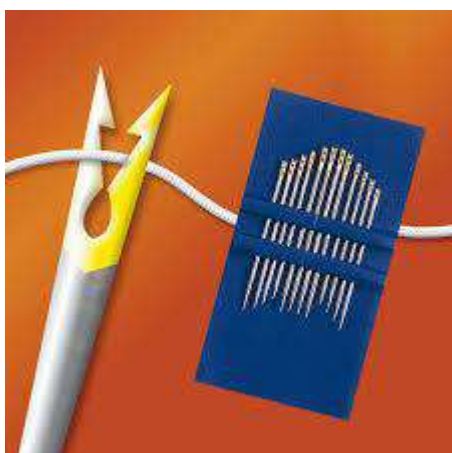

Mediator dans une gripoballs

Bottle neck (slide guitar)

SPORT et LOISIRS

Porte – cartes

Stabilisateurs pour vélo adulte EZ Trainer

Manette adaptative Xbox

COUTURE

Enfile-aiguille INFILA

Aiguille magique

Machine à coudre manuelle

Alène de couture

AMENAGEMENTS / DOMICILE

Barre d'appuis

- **A ventouses**

Planche de bain

Siège de douche escamotable