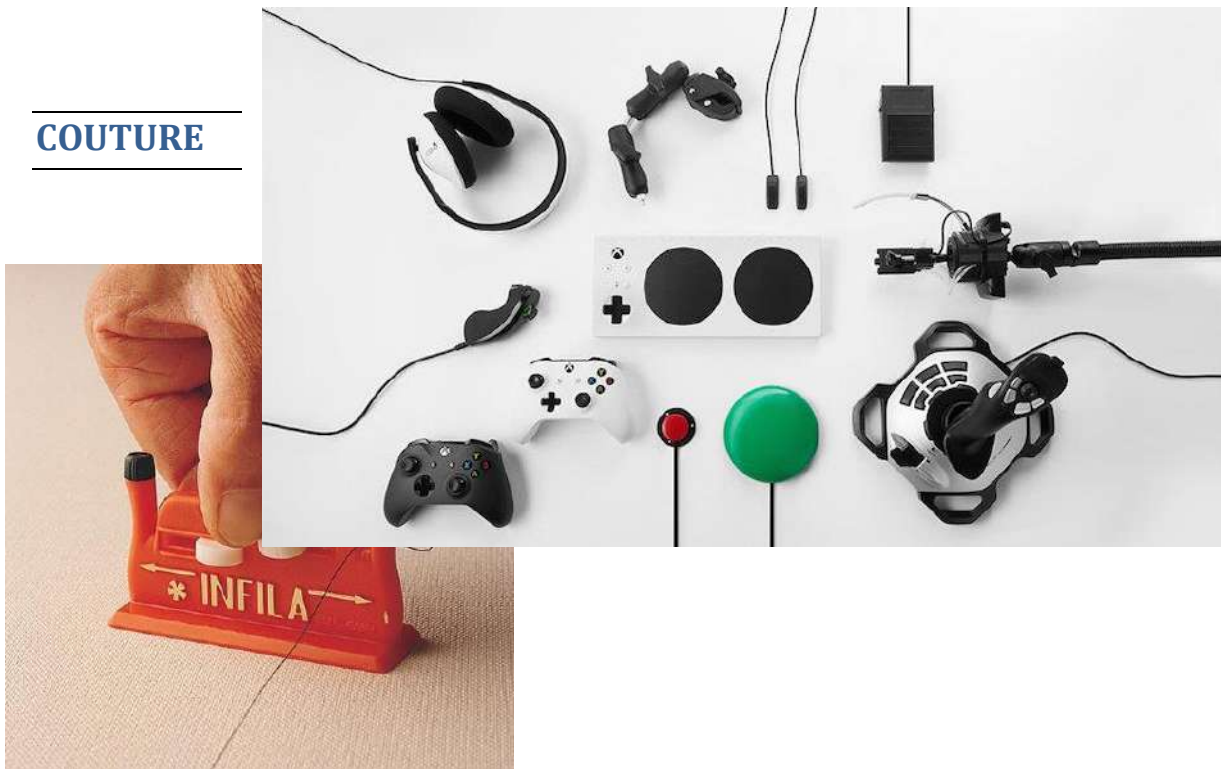

Mediator dans une gripoballs

Bottle neck (slide guitar)

SPORT et LOISIRS

Porte – cartes

Stabilisateurs pour vélo adulte EZ Trainer

Manette adaptative Xbox

COUTURE

Enfile-aiguille INFILA

Aiguille magique

Machine à coudre manuelle

Alène de couture

AMENAGEMENTS / DOMICILE

Barre d'appuis

- **A ventouses**

Planche de bain

Siège de douche escamotable