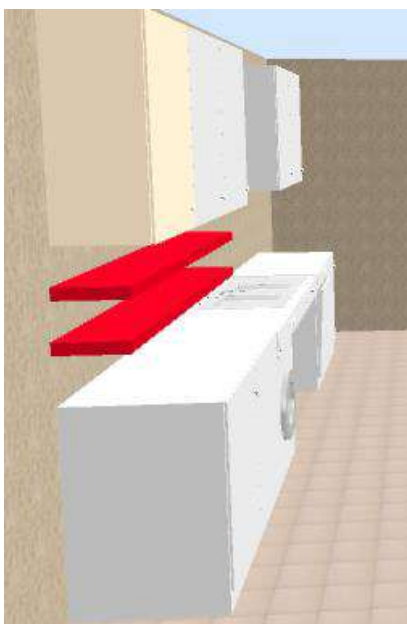

Guidon de transfert Automax

Prescription : Achat d'un appareil modulaire de verticalisation avec son jeu de roulettes

CUISINE / REPAS

Verre anti-renversement

- Tasse anti-renversement avec un bec à angle pour une utilisation plus simple.
- La forme de la tasse, avec ses cannelures, permet une meilleure prise en main.

Ouvre bouteille automatique

Maintien de casserole

arrivée de dos

arrivée de face

ou dans un angle
le long d'un meuble
en hauteur

Balai et pelle à long manche

Chaise debout/assis de cuisine

Petite chaise d'appoint