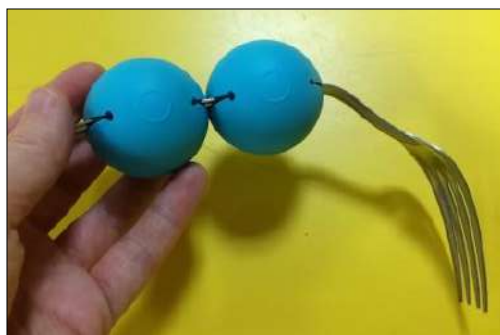

Gripoballs