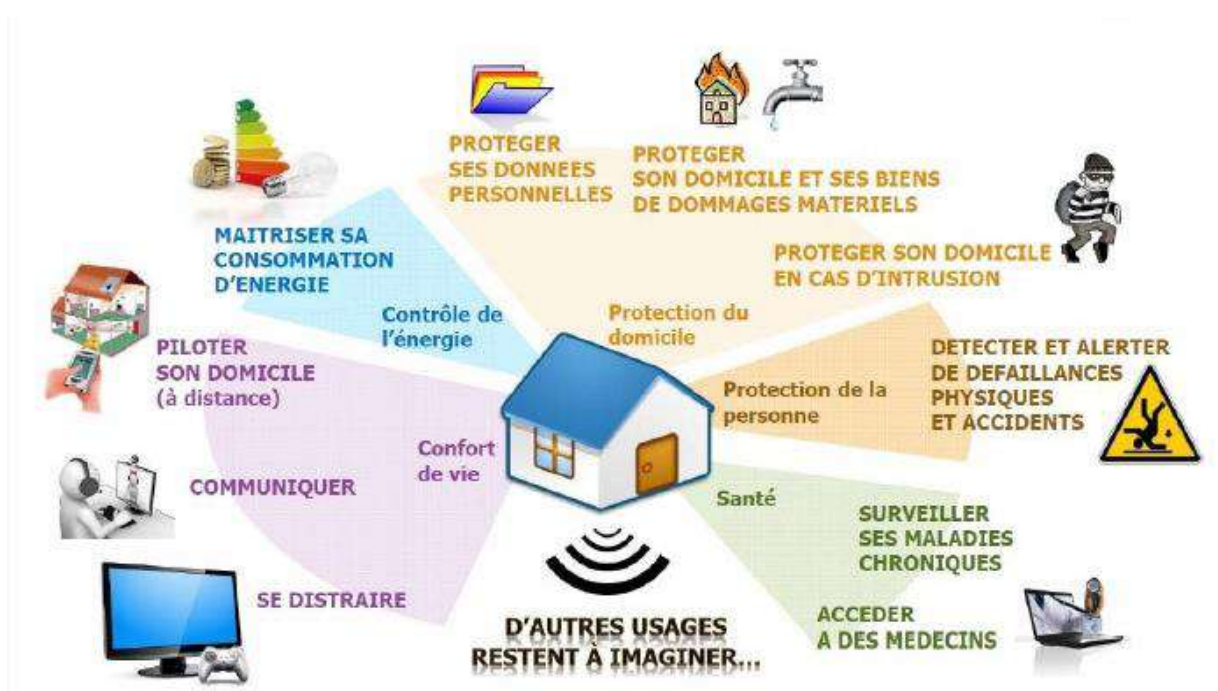

Aiguille magique

Machine à coudre manuelle

Alène de couture

AMENAGEMENTS / DOMICILE

Barre d'appuis

- **A ventouses**

Planche de bain

Siège de douche escamotable

Sièges de douche pivotant

LET'S FRISBEE

FSB

chez Identité **Barre de redressement « Canoli » de chez Alter Eco Santé**

Barre de redressement de

NOUVELLES TECHNOLOGIES

Domotique

Synthèses Vocales