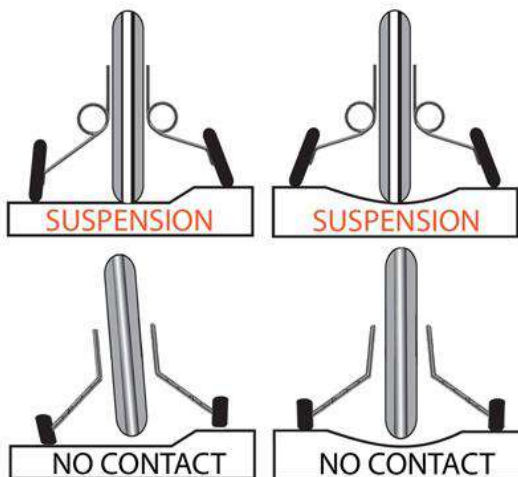

Souris track ball

Roller Mouse

Souris montée sur pivot

Souris Trackball

MUSIQUE

Guitare

Tone bar

Onglets

Mediator dans une gripoballs

Bottle neck (slide guitar)

SPORT et LOISIRS

Porte – cartes

Stabilisateurs pour vélo adulte EZ Trainer

Manette adaptative Xbox

COUTURE

Enfile-aiguille INFILA

Aiguille magique

Machine à coudre manuelle

Alène de couture

AMENAGEMENTS / DOMICILE

Barre d'appuis

- **A ventouses**

Planche de bain

Siège de douche escamotable