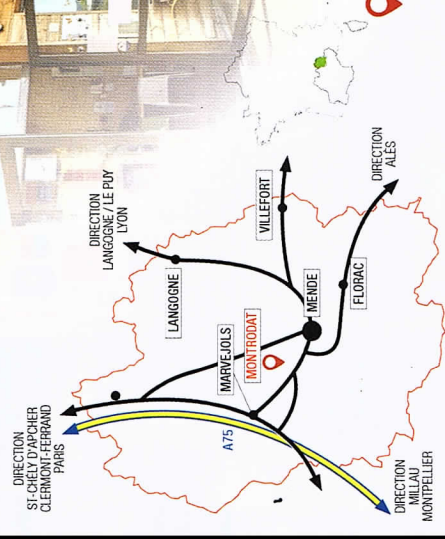

Les Hauts du Gévaudan

village de gîtes

Complexe Euroméditerranéen

SPORT, LOISIRS et HANDICAP

Résidence de tourisme ***

Coordonnées GPS
44.57224 - 3.330498

2 Rue du Centre • 48100 Montrodat

Téléphone : 04 66 49 58 58 • Fax : 04 66 32 29 12 • Messagerie : accueil.gites@allfs.fr