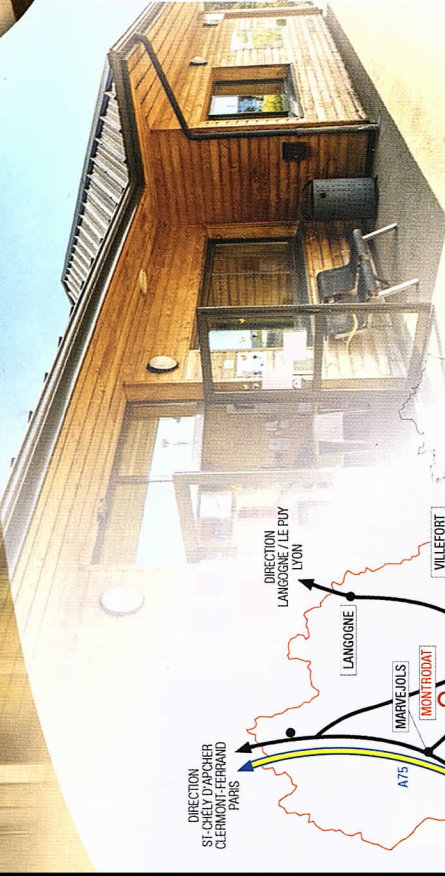

Les Hauts du Gévaudan

village de gîtes

Complexe Euroméditerranéen

SPORT, LOISIRS et HANDICAP

Résidence de tourisme ***

Coordonnées GPS
44.57224 - 3.330498

2 Rue du Centre • 48100 Montrodat

Téléphone : 04 66 49 58 58 • Fax : 04 66 32 29 12 • Messagerie : accueil.gites@allfs.fr