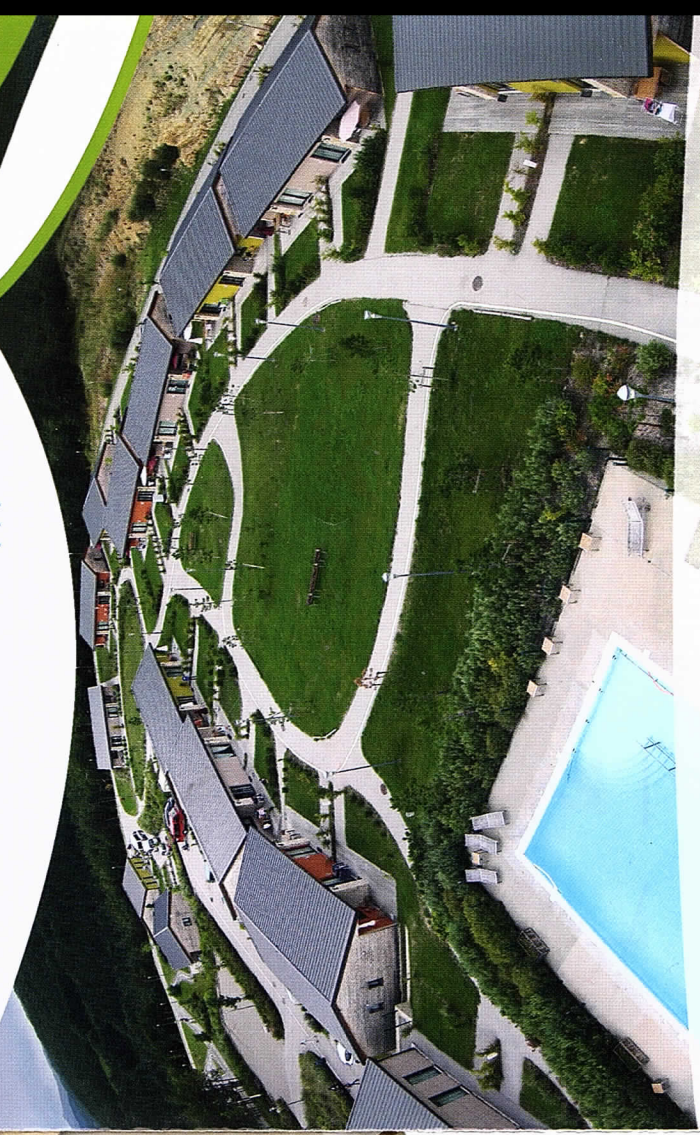

Les Hauts du Gévaudan

village de gîtes

Complexe Euroméditerranéen

SPORT, LOISIRS et HANDICAP

Résidence de tourisme ***

Coordonnées GPS
44.57224 - 3.330498

2 Rue du Centre • 48100 Montrodat

Téléphone : 04 66 49 58 58 • Fax : 04 66 32 29 12 • Messagerie : accueil.gites@allfs.fr